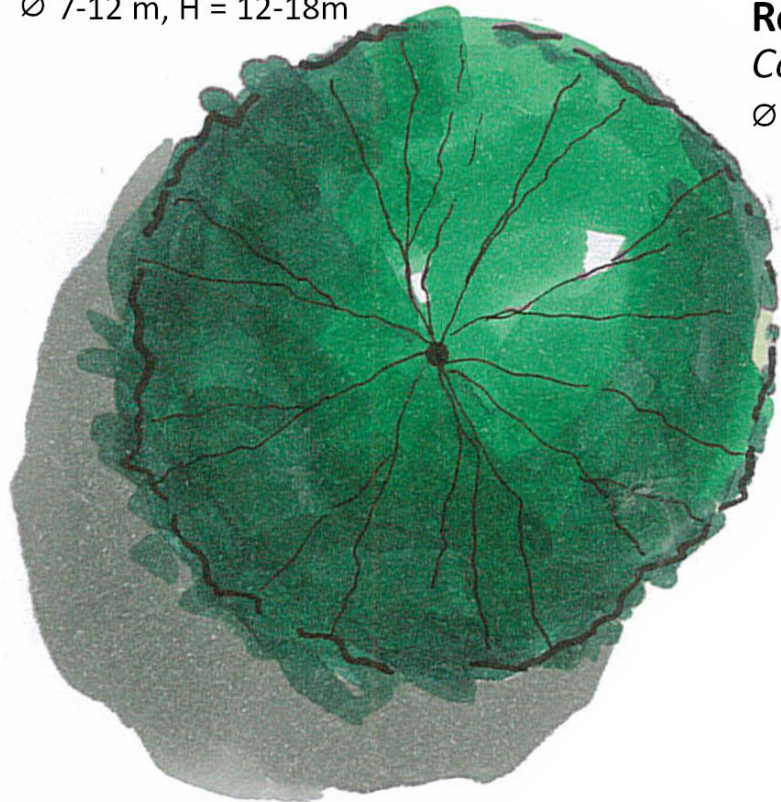

Vogelbeere

Sorbus aucuparia

Ø 4-6 m, H = 6-12 m

Vogelkirsche

Prunus avium

Ø 7-12 m, H = 12-18m

Traubenkirsche

Prunus padus

Ø 4-7 m, H = 6-10 m
giftig!

Roter Hartriegel

Cornus sanguinea

Ø 3-4 m, H = 3-5m

Schwarzer Holunder

Sambucus nigra

Ø 2,5-4,5 m, H = 3-7 m

Faulbaum

Frangula alnus

Ø 2-3 m, H = 2-3 m
giftig!