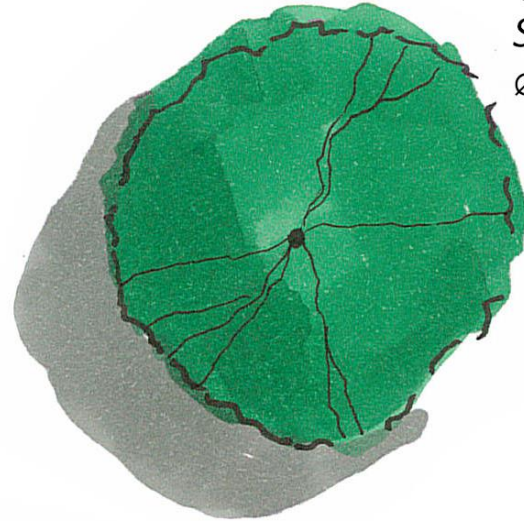

Vogelbeere

Sorbus aucuparia

Ø 4-6 m, H = 6-12 m

Vogelkirsche

Prunus avium

Ø 7-12 m, H = 12-18m

Traubenkirsche

Prunus padus

Ø 4-7 m, H = 6-10 m
giftig!

Roter Hartriegel

Cornus sanguinea

Ø 3-4 m, H = 3-5m

Schwarzer Holunder

Sambucus nigra

Ø 2,5-4,5 m, H = 3-7 m

Faulbaum

Frangula alnus

Ø 2-3 m, H = 2-3 m
giftig!