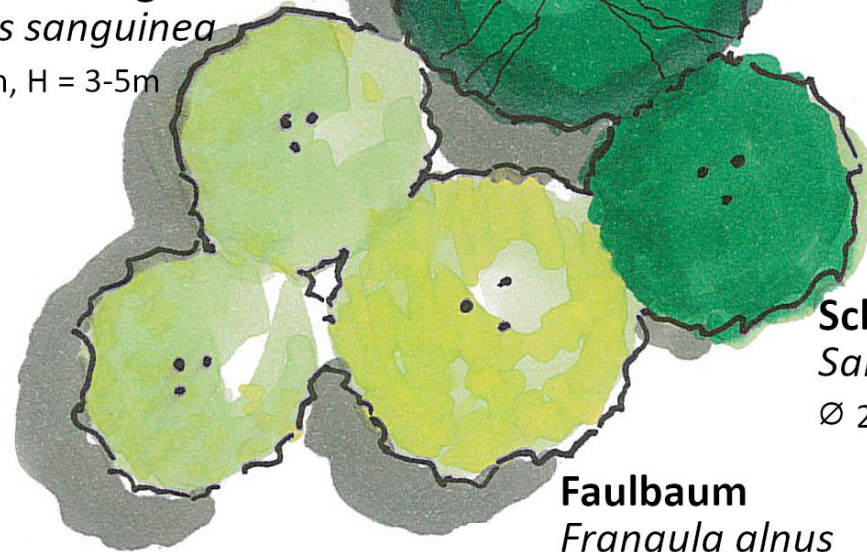

Vogelbeere

Sorbus aucuparia

Ø 4-6 m, H = 6-12 m

Vogelkirsche

Prunus avium

Ø 7-12 m, H = 12-18m

Traubenkirsche

Prunus padus

Ø 4-7 m, H = 6-10 m
giftig!

Roter Hartriegel

Cornus sanguinea

Ø 3-4 m, H = 3-5m

Schwarzer Holunder

Sambucus nigra

Ø 2,5-4,5 m, H = 3-7 m

Faulbaum

Frangula alnus

Ø 2-3 m, H = 2-3 m
giftig!